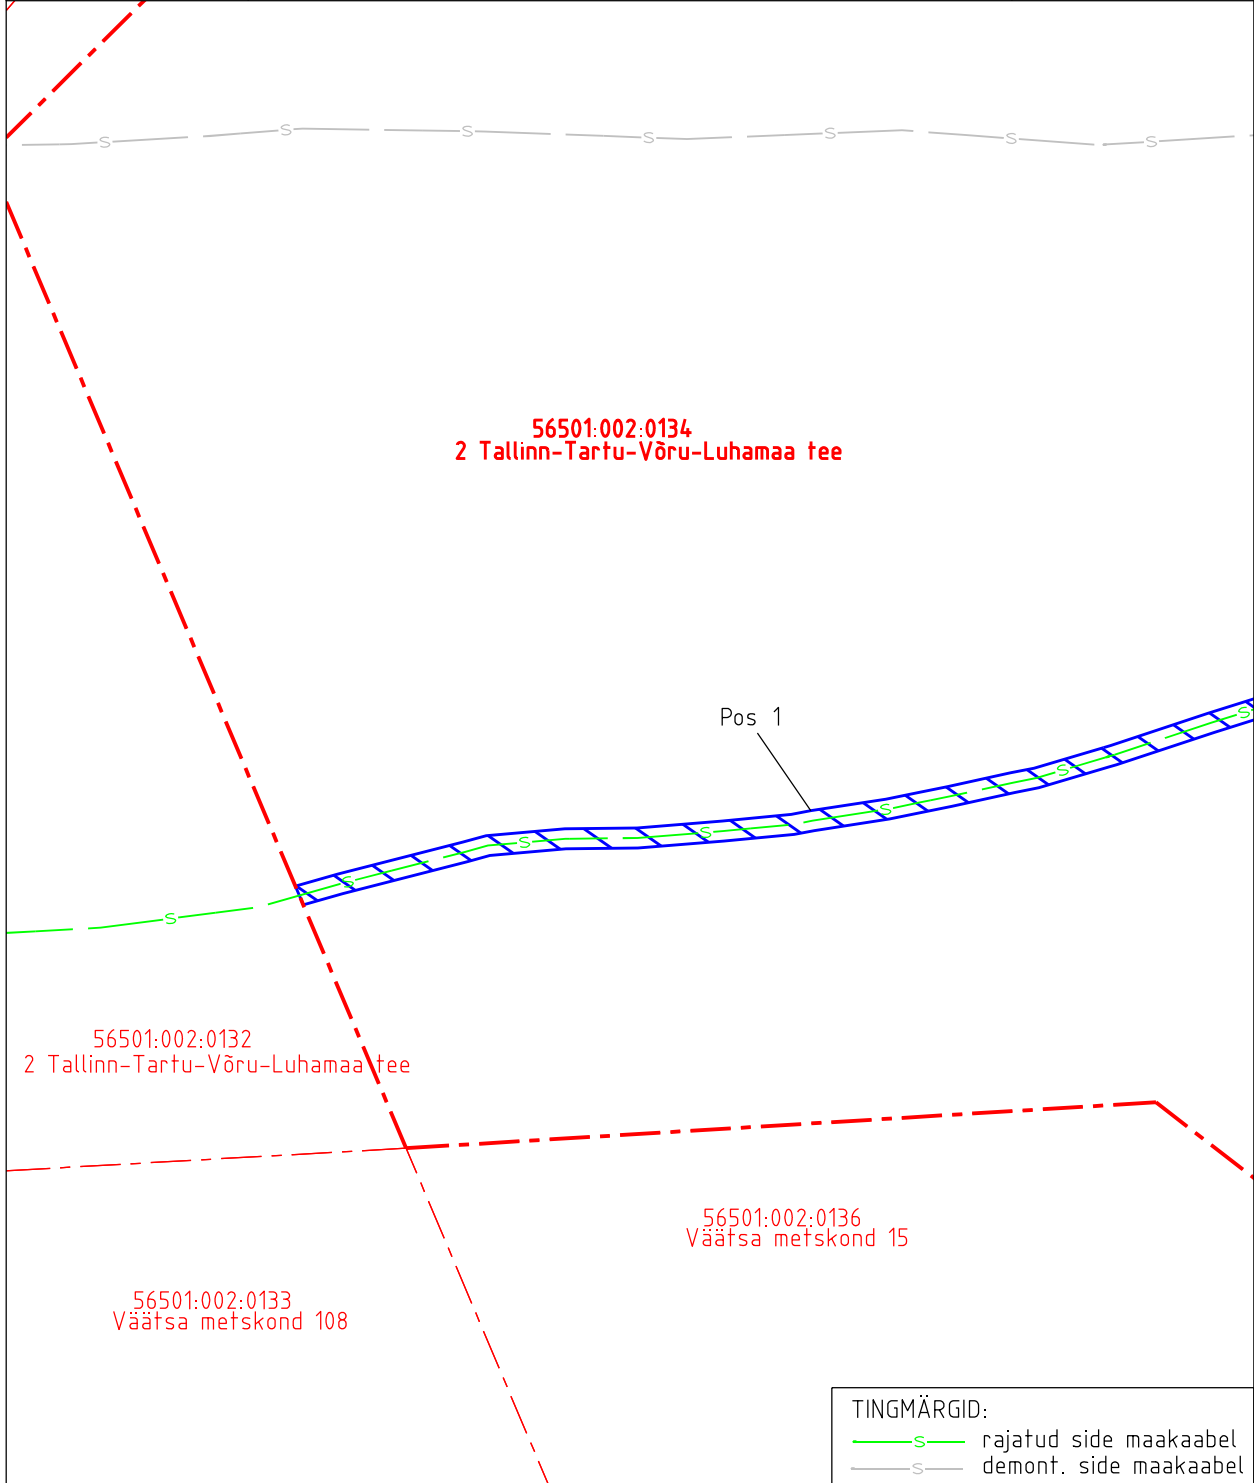

Isikliku kasutusõiguse ala plaan

Kinnistu nimi: 2 Tallinn-Tartu-Võru-Luhamaa tee (KV52631)

Katastritunnus: 56501:002:0134

Asukoht: Võõbu küla, Paide linn, Järva maakond

Crusta projekt OÜ töö nr 721215

IKÕ ala pos nr	Asukoht riigitee suhtes (lõigu algus ja lõpp km)	Ala pindala (m <sup>2</sup> )
1	kulgmine 67,04-67,27 km'l	554

- Isikliku kasutusõiguse ala pindala kokku ligikaudu 554 m<sup>2</sup>
- Koormatava katastriüksuse piir
- Katastriüksuste piirid

Plaan 3-1  
M 1:750

Koostaja:  
OÜ Kirjanurk

Isikliku kasutusõiguse ala plaan

Kinnistu nimi: 2 Tallinn-Tartu-Võru-Luhamaa tee (KV52631)

Katastritunnus: 56501:002:0134

Asukoht: Võõbu küla, Paide linn, Järva maakond

Crusta projekt OÜ töö nr 721215

Isikliku kasutusõiguse ala pindala kokku ligikaudu 554 m<sup>2</sup>