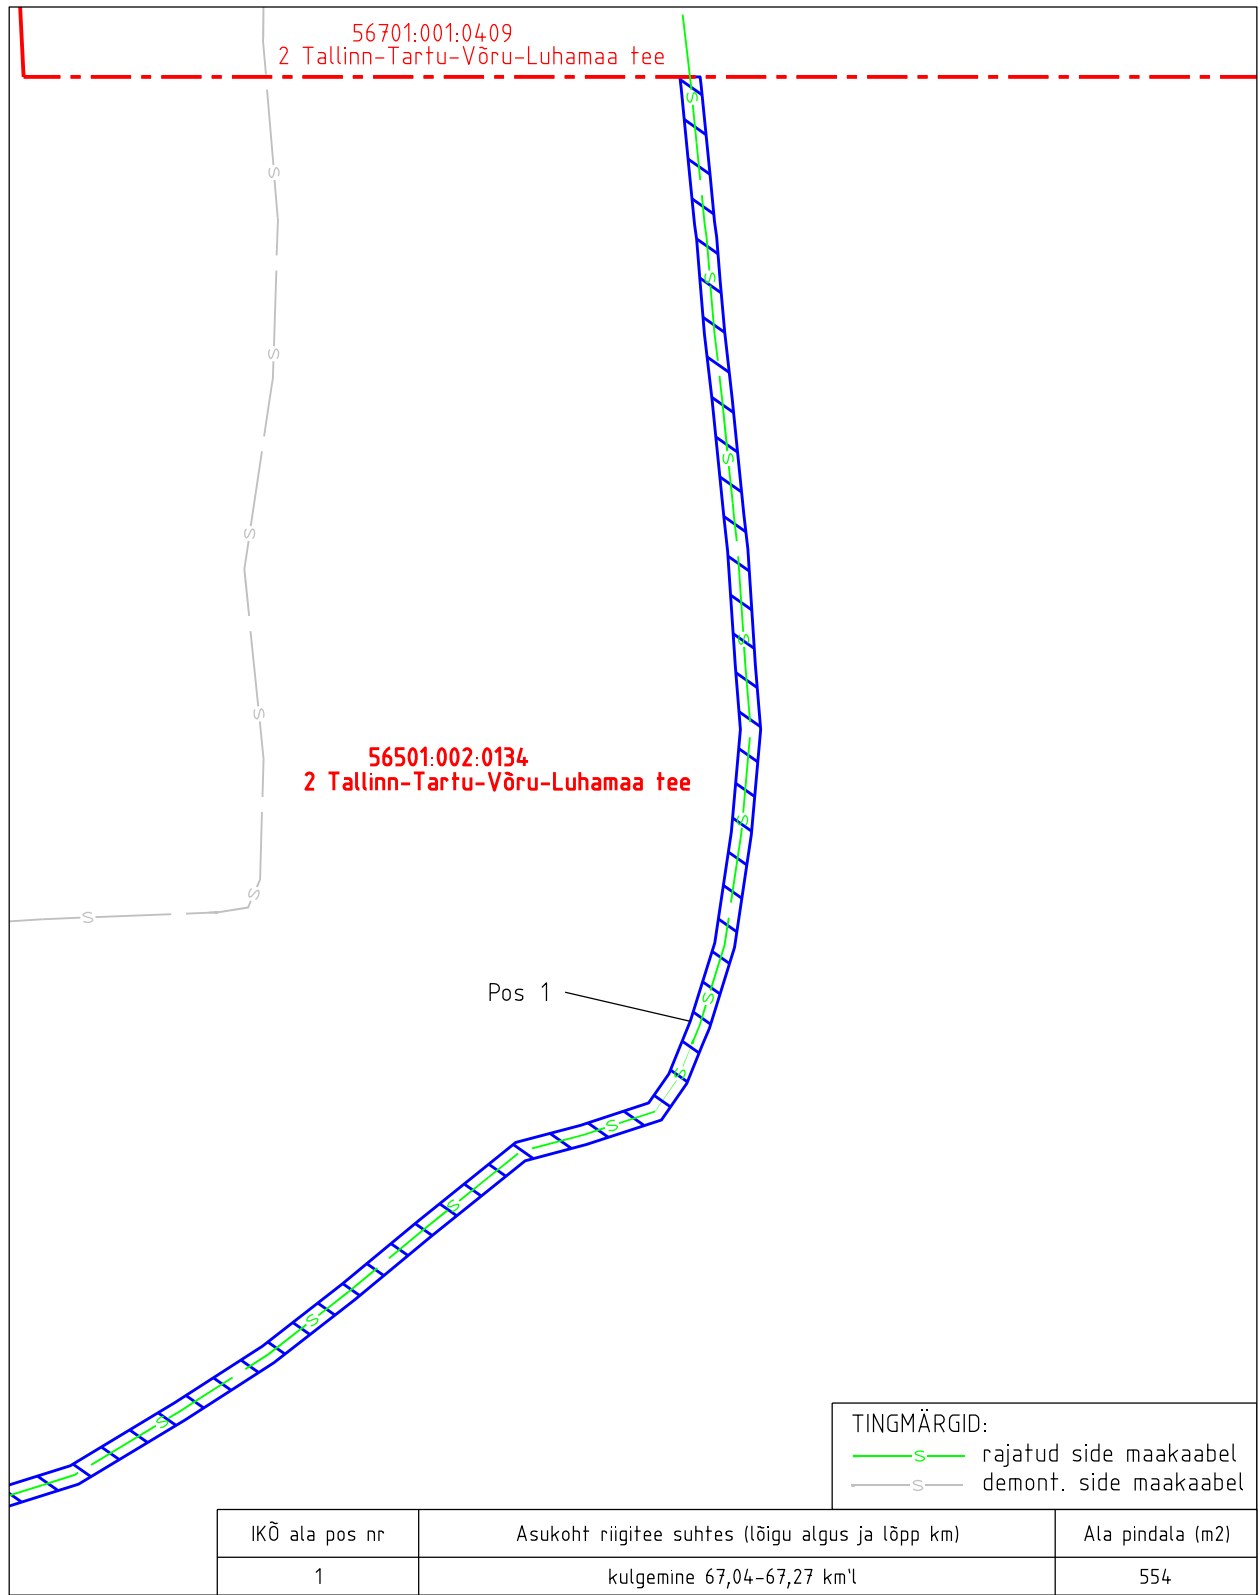

Isikliku kasutusõiguse ala plaan

Kinnistu nimi: 2 Tallinn-Tartu-Võru-Luhamaa tee (KV52631)

Katastritunnus: 56501:002:0134

Asukoht: Võõbu küla, Paide linn, Järva maakond

Crusta projekt OÜ töö nr 721215

IKÕ ala pos nr	Asukoht riigitee suhtes (lõigu algus ja lõpp km)	Ala pindala (m <sup>2</sup> )
1	kulgmine 67,04-67,27 km'l	554

- Isikliku kasutusõiguse ala pindala kokku ligikaudu 554 m<sup>2</sup>
- Koormatava katastriüksuse piir
- Katastriüksuste piirid

Plaan 3-1  
M 1:750

Koostaja:  
OÜ Kirjanurk

Isikliku kasutusõiguse ala plaan

Kinnistu nimi: 2 Tallinn-Tartu-Võru-Luhamaa tee (KV52631)

Katastritunnus: 56501:002:0134

Asukoht: Võõbu küla, Paide linn, Järva maakond

Crusta projekt OÜ töö nr 721215

Isikliku kasutusõiguse ala pindala kokku ligikaudu 554 m<sup>2</sup>